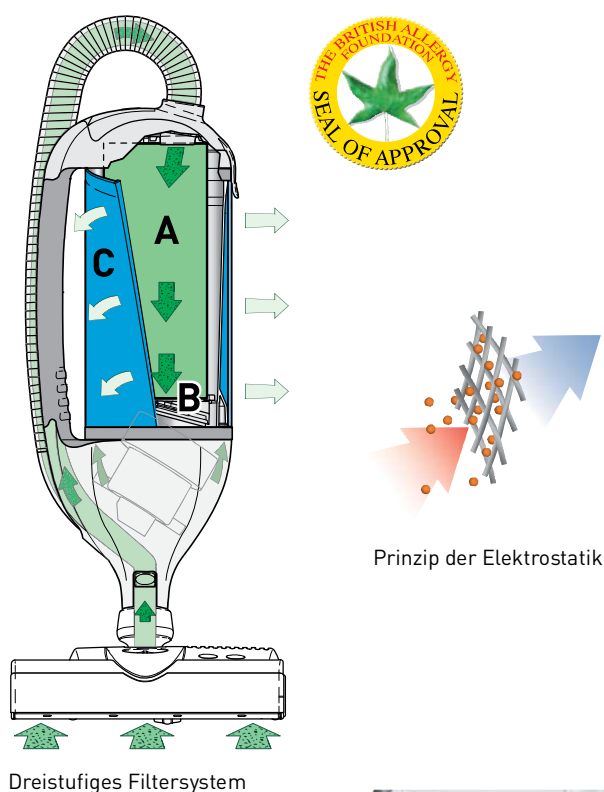

(B) Motorschutzfilter.

Die zweite Stufe ist der Motorschutzfilter, unterhalb der Filtertüte positioniert. Er fängt die restlichen Staubteilchen auf.

(C) Abluftfilter aus Elektretmaterial.

Als dritte Stufe kommt der Abluftfilter aus Elektretmaterial zum Einsatz. Anders als bei herkömmlichen Filtrationssystemen erfolgt die Filtration beim SEBO FELIX nicht durch eine physische Barriere, sondern nach dem Prinzip der Elektrostatik. Dabei ziehen einzeln aufgeladene Mikrofasern die entgegengesetzt aufgeladenen Staubteilchen an. Eine wesentlich feinere Filtration ist das Ergebnis. Seine große, dichte Fläche von 1648 cm² hält selbst kleinste Partikel zurück und lässt die saubere Luft fein dosiert wieder austreten.

Abluftfilter – Schön sauber.

Der Abluftfilter hat eine hoch spezialisierte Aufgabe und sieht dabei noch gut aus. Den strapazierfähigen Stoff gibt es in verschiedenen Designs.

Dreistufiges Filtersystem