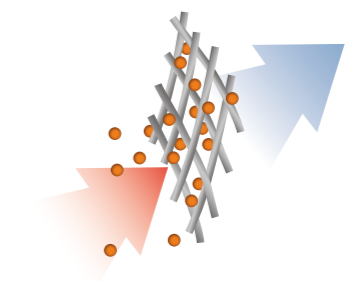

Das patentierte SEBO Airbelt-System

Saubere Luft ist eine Frage der Technik und des Designs. Durch die einzigartige Airbelt Stoßbandage tritt die saubere Luft leise und fein dosiert aus. Das Airbelt-System dient zugleich als Stoßschutz, um Arbeitsspuren an Wänden und Objekten zu vermeiden.