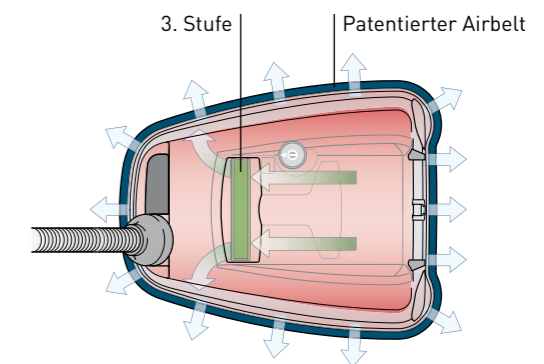

Das patentierte SEBO Airbelt-System

Saubere Luft ist eine Frage der Technik und des Designs. Durch die einzigartige Airbelt Stoßbandage tritt die saubere Luft leise und fein dosiert aus. Das Airbelt-System dient zugleich als Stoßschutz, um Arbeitsspuren an Wänden und Objekten zu vermeiden.