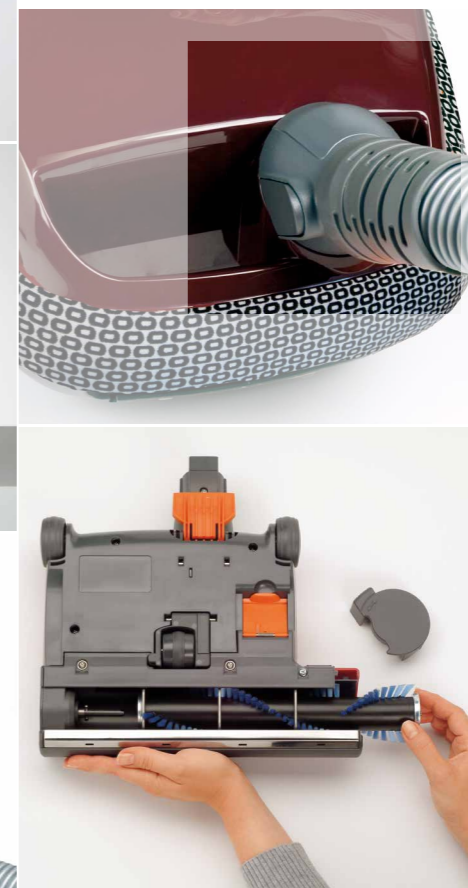

Ergonomischer Handgriff – Angenehm und leicht. Der Handgriff liegt griffsicher in der Hand und macht das Staubsaugen höchst komfortabel. Die flexible Anbringung des Saugschlauchs entlastet das Handgelenk und erleichtert ergonomische Bewegungsabläufe.

Verstellbares Teleskoprohr – Rücken schonend Staubsaugen. Mit dem SEBO AIRBELT K können Groß und Klein in einer angenehm geraden Haltung staubsaugen. Per Schieber lässt sich die individuelle Arbeitshöhe des extrem leichten Teleskoprohrs stufenlos anpassen. Mit seiner maximalen Länge erreicht es mühelos schwer zugängliche Flächen unter Betten oder an der Zimmerdecke. Komplette Zusammenführung kann das Teleskoprohr platzsparend verstaut werden.

Automatische Leitungsaufwicklung – Komfortabel und sanft auf einmal. Die automatische Leitungsaufwicklung lässt mit einem kurzen Zug schnell die gewünschte Leitungslänge locker. Mit einem Aktionsradius von bis zu 10,8m* gibt es so gut wie nichts, was für den SEBO AIRBELT K unerreichbar ist. Die Fliehkraftbremse kontrolliert den sanften und gleichmäßigen Einzug der Leitung nach getaner Arbeit – nur kurz an der Leitung ziehen und schon rollt sie sich vollständig auf.

Filterwechsel – Einfach und hygienisch. Die elektronische Filtertütenwechselanzeige zeigt sofort an, wenn die Filtertüte voll ist oder eine Verstopfung vorliegt. Der praktische Hygienedeckel verhindert, dass es bei der Entnahme der Filtertüte staubt. Beim Schließen des Gerätes stülpt sich die neue Filtertüte ganz automatisch auf den Saugkanal und dichtet diesen ab. Fehlt die Filtertüte, schließt der Deckel sicherheitshalber nicht. Der Microfilter und der Micro-Hygienefilter K lassen sich genauso einfach und sauber wechseln.