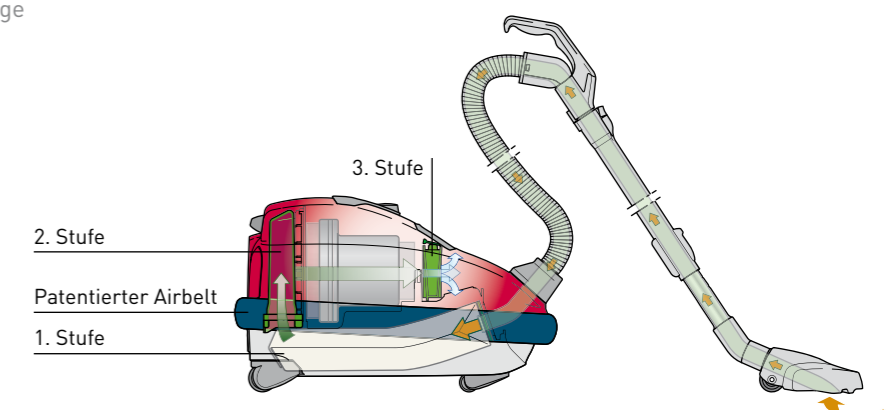

Prinzip der Elektrostatik